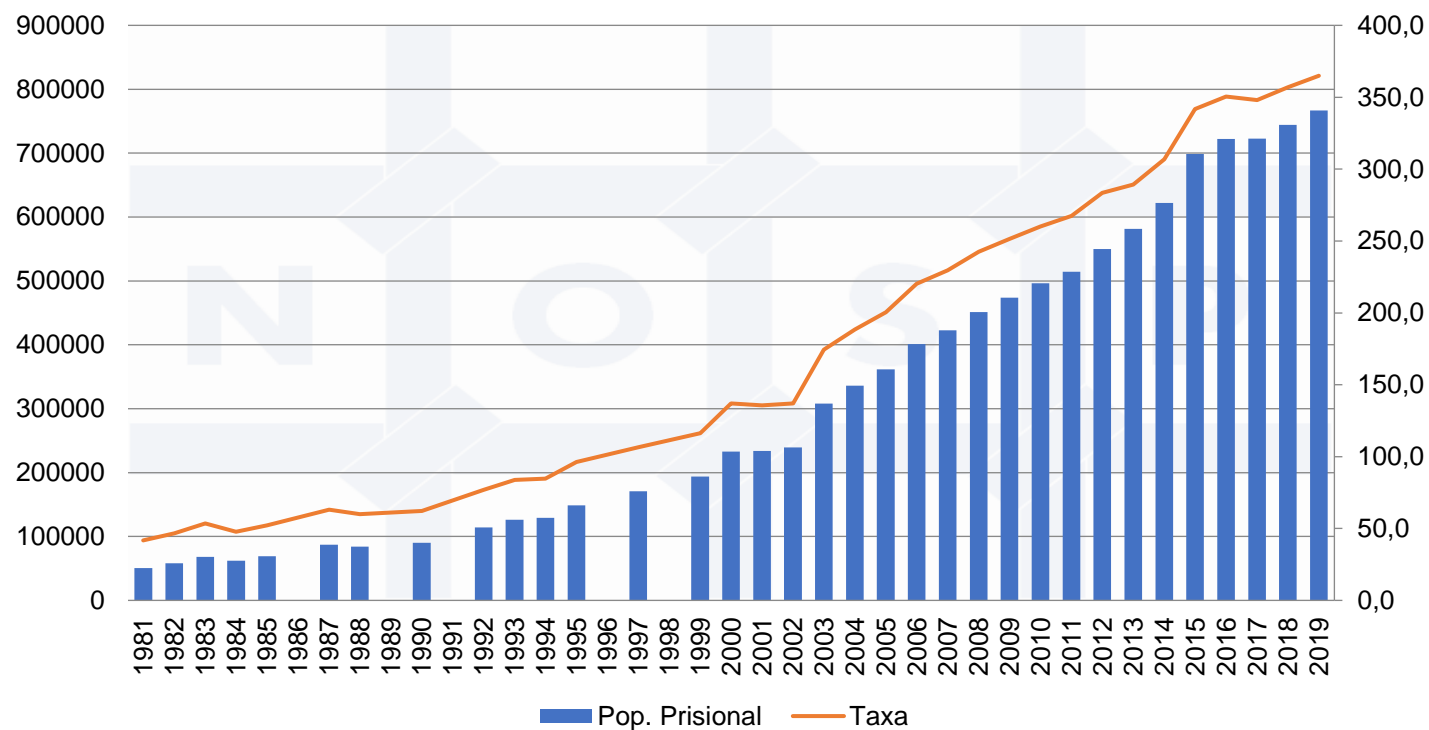

População Prisional brasileira (1981-2014)

Fontes:

1981/1984: Instituto Brasileiro de Geografia e Estatística (IBGE). Estatísticas do Século XX. Rio de Janeiro, IBGE.

1987/1988: Ministério da Justiça. Departamento Penitenciário Nacional (DEPEN). Estimativa do “déficit” de vagas no sistema penitenciário do Brasil. Brasília: Ministério da Justiça, 1988.

1994: Ministério da Justiça. Conselho Nacional de Política Criminal e Penitenciária (CNPCCP). Censo Penitenciário Nacional. Brasília: Ministério da Justiça, 1994.

1990, 1992, 1993, 1995, 1997, 1999 a 2019: Ministério da Justiça. Departamento Penitenciário Nacional. Infopen. Brasília, Ministério da Justiça.

**Núcleo de Observação
do Sistema Penal**